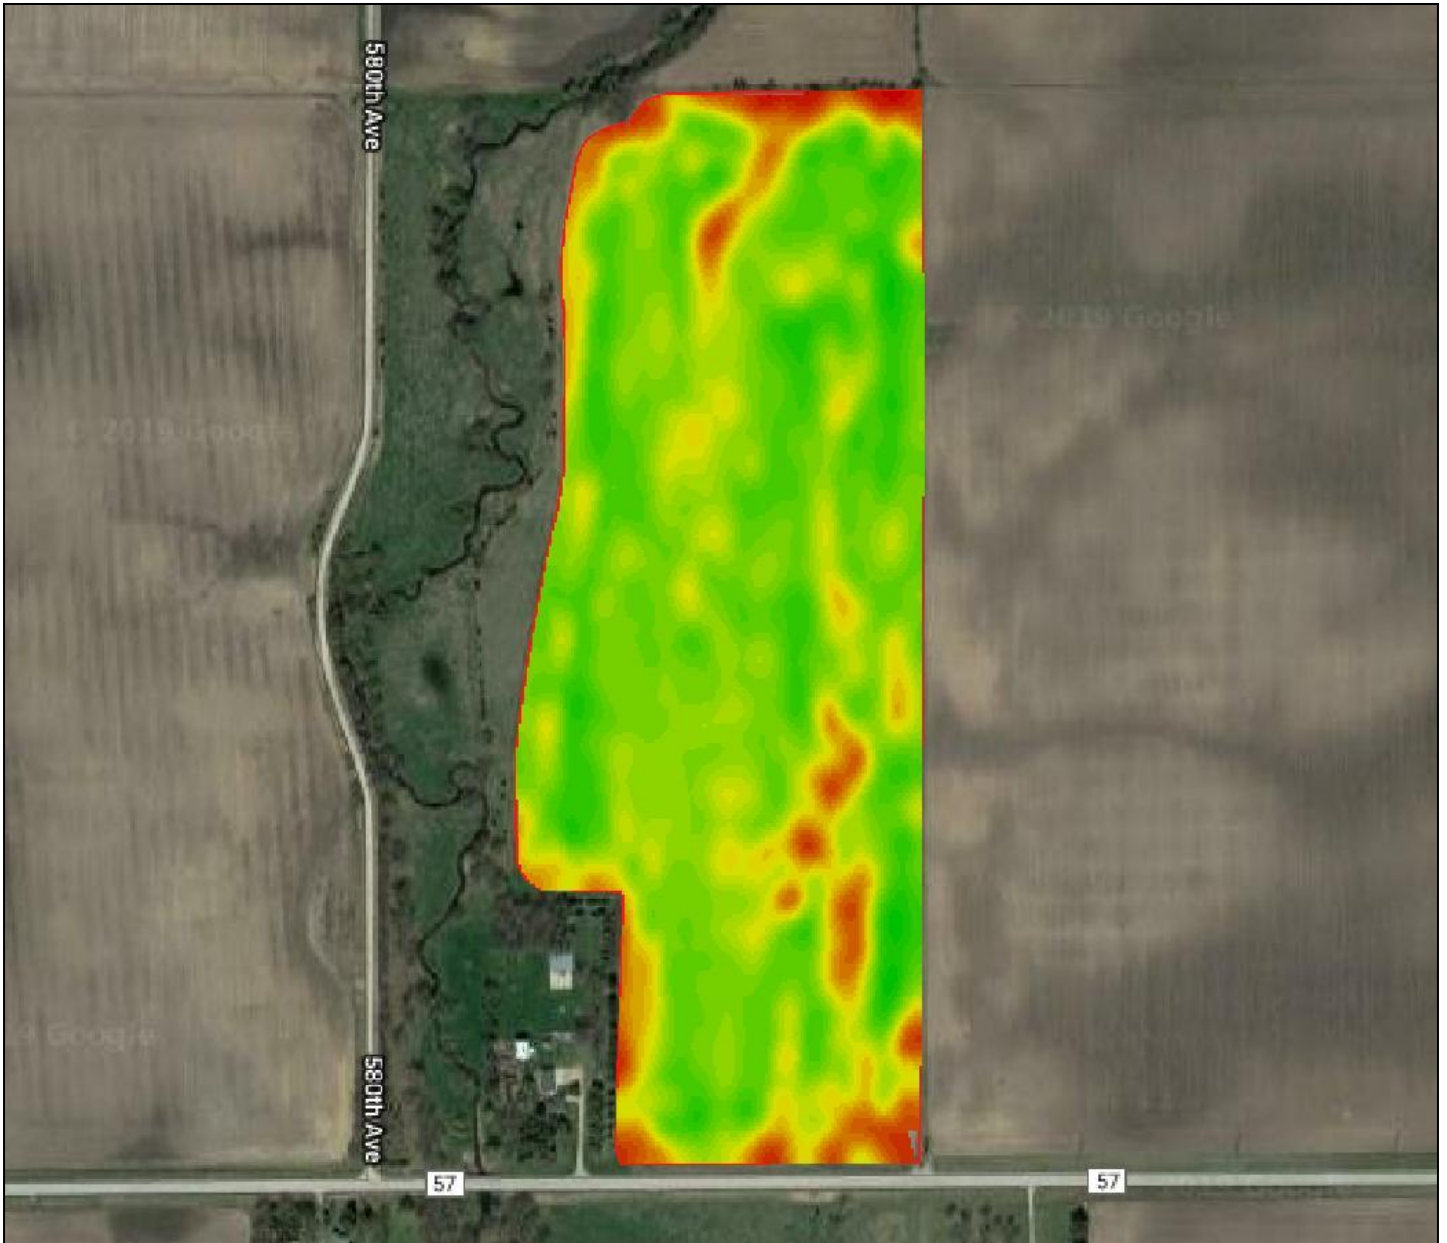

## Soybeans - 2017 / Soybeans / Yield

**Minimum:** 5.02 bu/ac    **Maximum:** 112.98 bu/ac    **Average:** 52.18 bu/ac    **Total:** 2647.6 bu

**Grower:** LMFF

**Boundary Area:** 49.5 acre

**Farm:** Darrel Stoltz

**Harvest Area:** 51.4 acre

**Field:** Stoltz

**Harvest Date:** 2019-11-17

**2019 / Corn / Yield**

**Minimum:** 108.29 bu/ac    **Maximum:** 288.45 bu/ac    **Average:** 184.08 bu/ac    **Total:** 9461.7 bu

**Grower:** LMFF

**Boundary Area:** 49.5 acre

**Farm:** Darrel Stoltz

**Harvest Area:** 49.0 acre

**Field:** Stoltz

**Harvest Date:** 2020-10-08

**2020 / Soybeans / Yield**

**Minimum:** 5.10 bu/ac    **Maximum:** 80.84 bu/ac    **Average:** 56.41 bu/ac    **Total:** 2766.9 bu

## 2021 Corn: Harvest

Layer: Dry Yield

**Stoltz**

LMFF | Darrel Stoltz

Operation Dates: 11/08/2021 - 11/08/2021

AGRONOMIC DATA	
<b>TOTAL DRY YIELD</b>	<b>AVG. WET WEIGHT</b>
9,327.54 bu	10,703.1 lb/ac
<b>AVG. DRY YIELD</b>	
188.28 bu/ac	
<b>AVG. MSTR</b>	
16.06 %	
<b>AVG. SPEED</b>	
4.35 mi/h	
<b>AREA WORKED</b>	
49.54 ac	
<b>WET WEIGHT</b>	
530,231.46 lb	