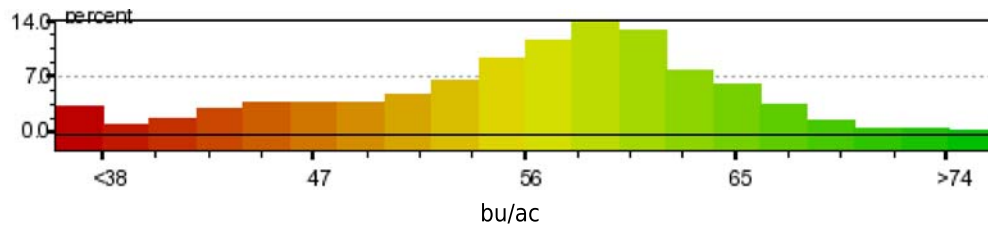

**Harvest Area:** 51.4 acre

**Field:** Stoltz

**Harvest Date:** 2019-11-17

**2019 / Corn / Yield**

**Minimum:** 108.29 bu/ac    **Maximum:** 288.45 bu/ac    **Average:** 184.08 bu/ac    **Total:** 9461.7 bu

**Grower:** LMFF

**Boundary Area:** 49.5 acre

**Farm:** Darrel Stoltz

**Harvest Area:** 49.0 acre

**Field:** Stoltz

**Harvest Date:** 2020-10-08

**2020 / Soybeans / Yield**

**Minimum:** 5.10 bu/ac    **Maximum:** 80.84 bu/ac    **Average:** 56.41 bu/ac    **Total:** 2766.9 bu

## 2021 Corn: Harvest

Layer: Dry Yield

**Stoltz**

LMFF | Darrel Stoltz

Operation Dates: 11/08/2021 - 11/08/2021

AGRONOMIC DATA	
<b>TOTAL DRY YIELD</b>	<b>AVG. WET WEIGHT</b>
9,327.54 bu	10,703.1 lb/ac
<b>AVG. DRY YIELD</b>	
188.28 bu/ac	
<b>AVG. MSTR</b>	
16.06 %	
<b>AVG. SPEED</b>	
4.35 mi/h	
<b>AREA WORKED</b>	
49.54 ac	
<b>WET WEIGHT</b>	
530,231.46 lb	