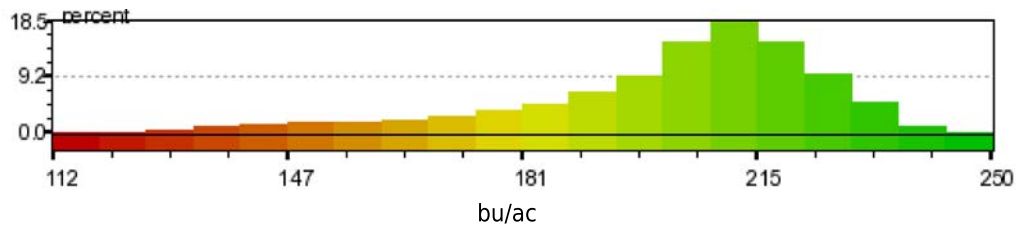

## Soybeans - 2017 / Soybeans / Yield

**Minimum:** 5.02 bu/ac    **Maximum:** 112.98 bu/ac    **Average:** 52.18 bu/ac    **Total:** 2647.6 bu

**Grower:** LMFF

**Boundary Area:** 49.5 acre

**Farm:** Darrel Stoltz

**Harvest Area:** 51.4 acre

**Field:** Stoltz

**Harvest Date:** 2019-11-17

**2019 / Corn / Yield**

**Minimum:** 108.29 bu/ac    **Maximum:** 288.45 bu/ac    **Average:** 184.08 bu/ac    **Total:** 9461.7 bu

**Grower:** LMFF

**Boundary Area:** 49.5 acre

**Farm:** Darrel Stoltz

**Harvest Area:** 49.0 acre

**Field:** Stoltz

**Harvest Date:** 2020-10-08

**2020 / Soybeans / Yield**

**Minimum:** 5.10 bu/ac    **Maximum:** 80.84 bu/ac    **Average:** 56.41 bu/ac    **Total:** 2766.9 bu