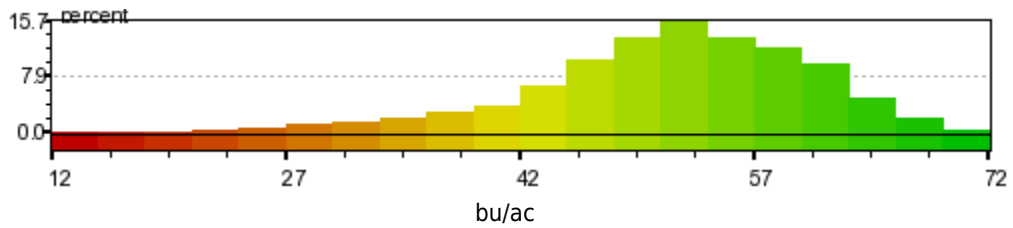

**Grower:** LMFF

**Farm:** Darrel Stoltz

**Field:** Stoltz

**Season Zone:** Stoltz

**Boundary Area:** 49.5 acre

**Harvest Area:** 50.7 acre

## Soybeans - 2017 / Soybeans / Yield

**Minimum:** 5.02 bu/ac    **Maximum:** 112.98 bu/ac    **Average:** 52.18 bu/ac    **Total:** 2647.6 bu

**Grower:** LMFF

**Boundary Area:** 49.5 acre

**Farm:** Darrel Stoltz

**Harvest Area:** 51.4 acre

**Field:** Stoltz

**Harvest Date:** 2019-11-17

**2019 / Corn / Yield**

**Minimum:** 108.29 bu/ac    **Maximum:** 288.45 bu/ac    **Average:** 184.08 bu/ac    **Total:** 9461.7 bu

**Grower:** LMFF

**Boundary Area:** 49.5 acre

**Farm:** Darrel Stoltz

**Harvest Area:** 49.0 acre

**Field:** Stoltz

**Harvest Date:** 2020-10-08

**2020 / Soybeans / Yield**

**Minimum:** 5.10 bu/ac    **Maximum:** 80.84 bu/ac    **Average:** 56.41 bu/ac    **Total:** 2766.9 bu