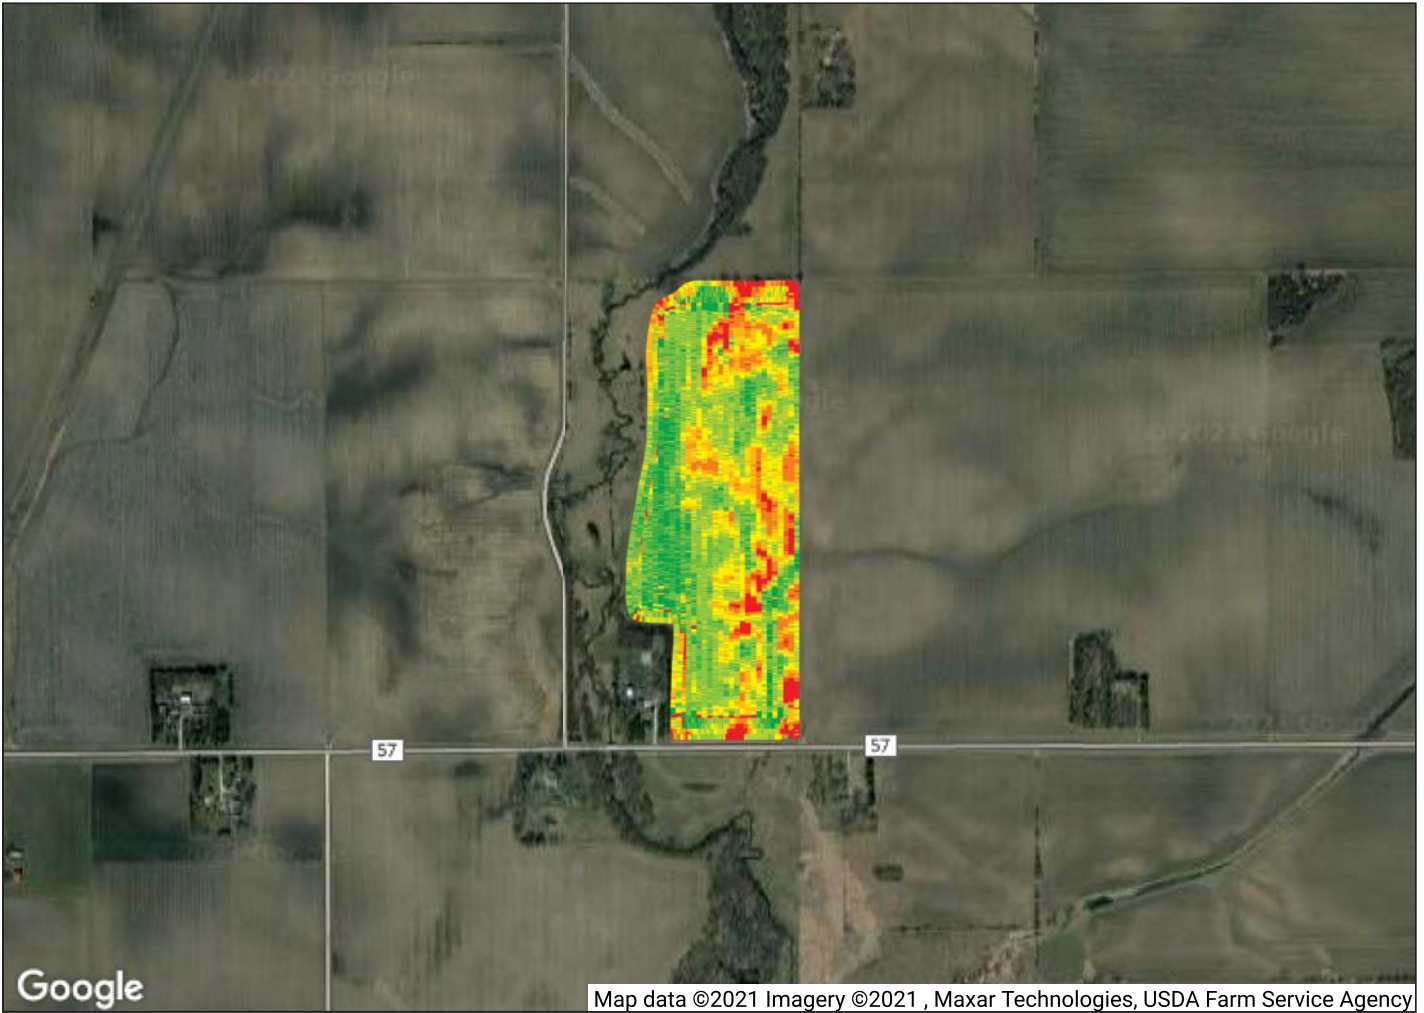

**Harvest Area:** 51.4 acre

**Field:** Stoltz

**Harvest Date:** 2019-11-17

**2019 / Corn / Yield**

**Minimum:** 108.29 bu/ac    **Maximum:** 288.45 bu/ac    **Average:** 184.08 bu/ac    **Total:** 9461.7 bu

**Grower:** LMFF

**Boundary Area:** 49.5 acre

**Farm:** Darrel Stoltz

**Harvest Area:** 49.0 acre

**Field:** Stoltz

**Harvest Date:** 2020-10-08

**2020 / Soybeans / Yield**

**Minimum:** 5.10 bu/ac    **Maximum:** 80.84 bu/ac    **Average:** 56.41 bu/ac    **Total:** 2766.9 bu

## 2021 Corn: Harvest

Layer: Dry Yield

**Stoltz**

LMFF | Darrel Stoltz

Operation Dates: 11/08/2021 - 11/08/2021

AGRONOMIC DATA	
<b>TOTAL DRY YIELD</b>	<b>AVG. WET WEIGHT</b>
9,327.54 bu	10,703.1 lb/ac
<b>AVG. DRY YIELD</b>	
188.28 bu/ac	
<b>AVG. MSTR</b>	
16.06 %	
<b>AVG. SPEED</b>	
4.35 mi/h	
<b>AREA WORKED</b>	
49.54 ac	
<b>WET WEIGHT</b>	
530,231.46 lb	